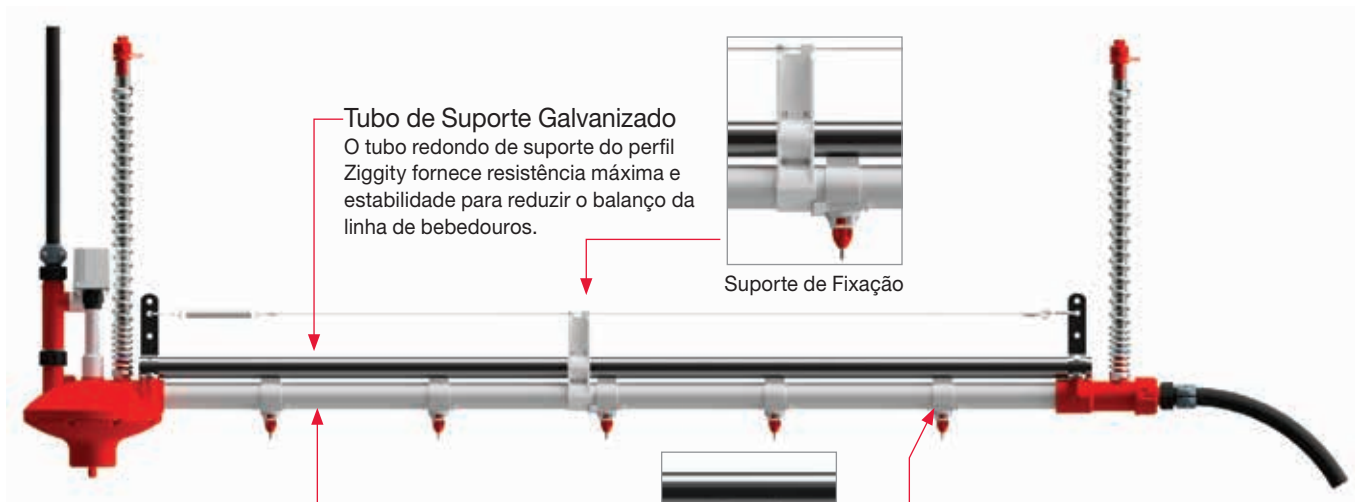

2

Os tubos Ziggity se conectam convenientemente através de um conjunto de suportes a um tubo suporte galvanizado, para dar maior estabilidade e reduzir o balanço das linhas. Conforme as aves crescem a altura das linhas de bebedouros é facilmente ajustada através do sistema de levantamento. As tubulações são erguidas até o teto durante a limpeza do aviário.

Um sistema de água que fornece a quantidade certa de água em todos os momentos.

Regulador

Proporciona alto volume de água a uma baixa pressão, necessária para não derramar enquanto as aves bebem. A válvula de flushing embutida facilita a remoção de sedimentos, biofilme e ar.

Regulador com Solenóide

Para um sistema de flushing automático e autônomo - requer conexão com um controlador ou temporizador com uma saída de 24 VCA.

Neutralizador de Desnível

Reduz a pressão por desnível através de um volume pré-definido. Não requer ajuste e mantém a regulação da pressão do sistema, mesmo quando as aves não estiverem bebendo. É necessário apenas em aviários com piso em desnível.

Conjunto de Final de Linha

Se abre automaticamente durante o modo de flush afim de proporcionar um flushing fácil e eficaz.

Tubo de Suporte Galvanizado

O tubo redondo de suporte do perfil Ziggity fornece resistência máxima e estabilidade para reduzir o balanço da linha de bebedouros.