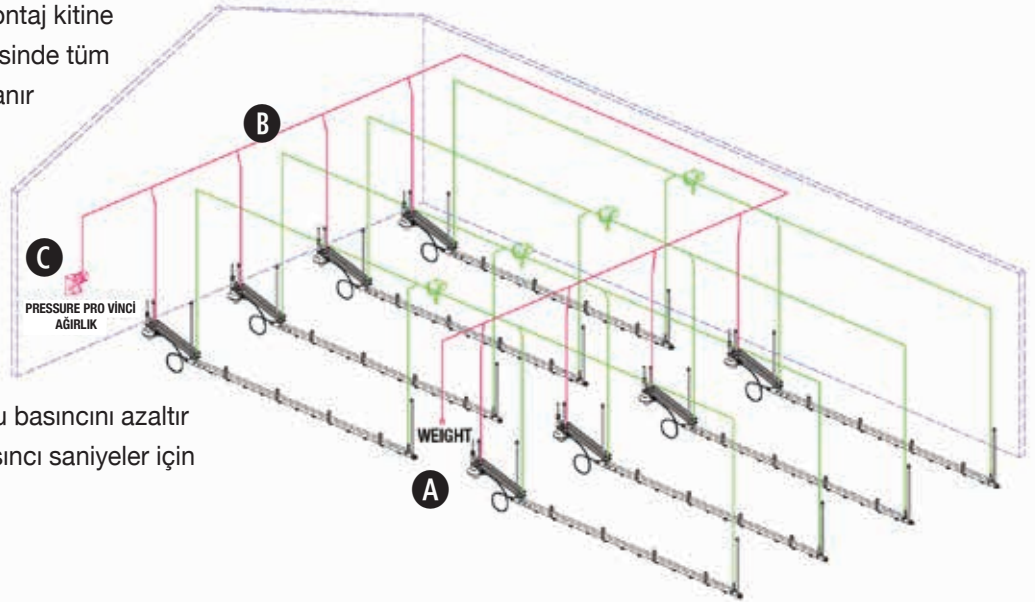

# Pressure Pro: Nasıl çalışır.

Su basınç regülatörü hiçbir zaman ayar gerektirmez. Yatay ekseninde Pressure Pro en alt pozisyonda hatta minimum oranda su basıncı verir.

Tavuklar büyüdükçe, regülatörü kaldırarak, su basıncını artırmış olursunuz.

Su hattının basıncı regülatörün yerden yüksekliği ile doğru orantılı olarak artar veya azalır.

Tüm regülatörler Pressure Pro montaj kitine bağlanır **A** Çelik halatlar **B** sayesinde tüm Pressure Pro kitleri birbirine bağlanır ve sonrasında merkezi vinç **C** ile bağlantısı yapılır. Vinçi manuel olarak veya bir işlemler yardımıyla hareket ettirmek, tüm Pressure Pro ve regülatörleri aşağı veya yukarı doğru hareket ettirir. Regülatör yüksekliğinde olan bu değişim, her bir hattaki su basıncını azaltır veya artırır. Tüm hatlardaki su basıncı saniyeler için ayarlanmış olur.