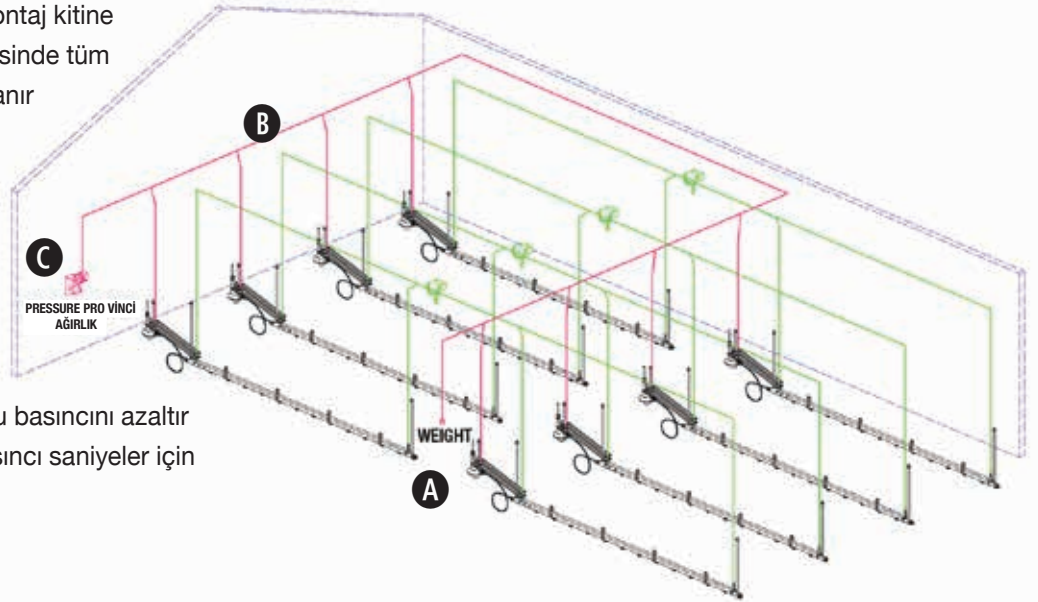

Pressure Pro: Nasıl çalışır.

Su basınç regülatörü hiçbir zaman ayar gerektirmez. Yatay ekseninde Pressure Pro en alt pozisyonda hatta minimum oranda su basıncı verir.

Tavuklar büyüdükçe, regülatörü kaldırarak, su basıncını artırmış olursunuz.

Su hattının basıncı regülatörün yerden yüksekliği ile doğru orantılı olarak artar veya azalır.

Tüm regülatörler Pressure Pro montaj kitine bağlanır **A** Çelik halatlar **B** sayesinde tüm Pressure Pro kitleri birbirine bağlanır ve sonrasında merkezi vinç **C** ile bağlantısı yapılır. Vinçi manuel olarak veya bir işlemci yardımıyla hareket ettirmek, tüm Pressure Pro ve regülatörleri aşağı veya yukarı doğru hareket ettirir. Regülatör yüksekliğinde olan bu değişim, her bir hattaki su basıncını azaltır veya artırır. Tüm hatlardaki su basıncı saniyeler için ayarlanmış olur.