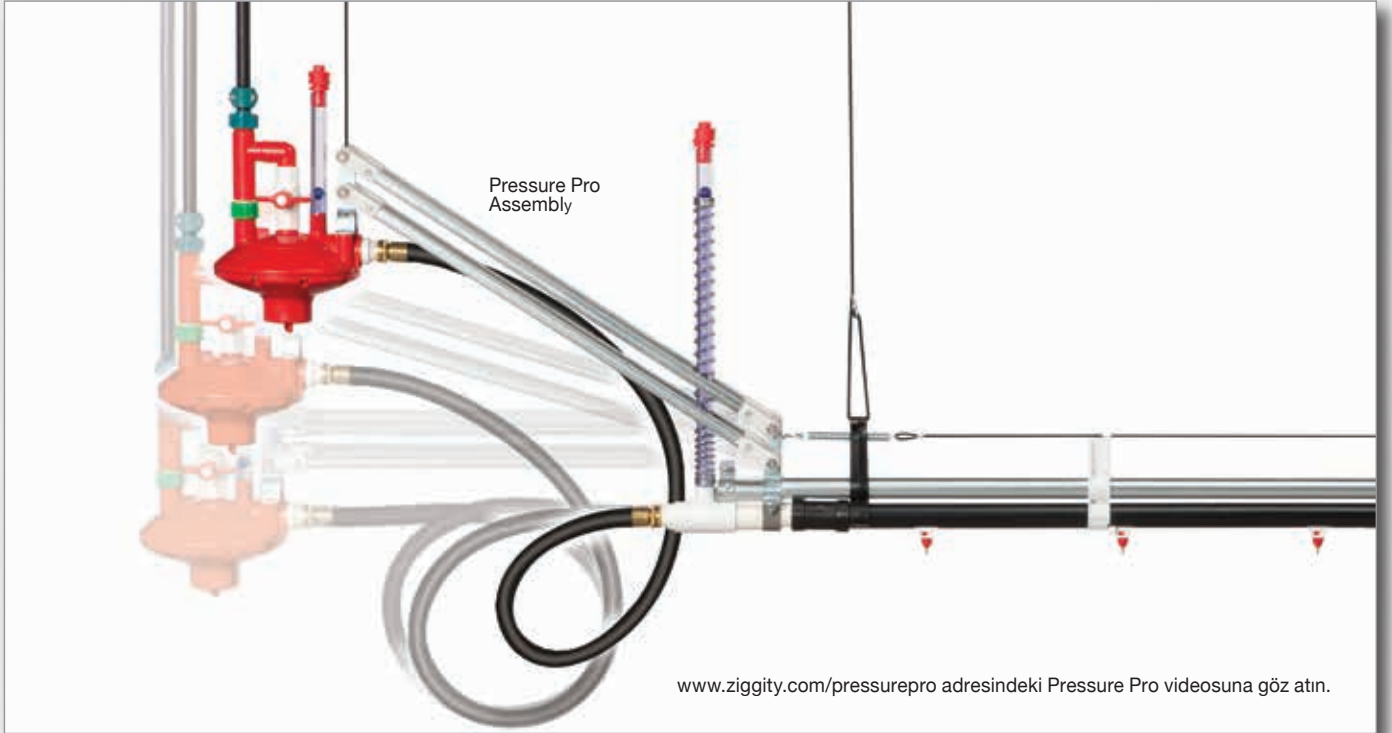

PRESSURE PRO™

BASINÇ YÖNETİMİ ARACI

Daha iyi sonuçlar. Zaman kazanın. Tasarruf edin.

Pressure Pro sayesinde üreticiler suluk hatlarının basınç ayarlarını çok çabuk ve basit bir şekilde yaparak, altlık kalitesini muhafaza edebilirler. Bu sayede daha iyi bir sürü performansı elde ederken, her dönemde maliyetlerini de düşürmüş olurlar.

Pressure Pro, ile üreticiler tüm suluk hatlarının basınç ayarlarını saniyeler için ve tek bir hareketle yapabilirler. Altlığı istenilen kalitede muhafaza etmek için bunu istedikleri zaman istedikleri sıklıkta yapabilirler.

Artık su basıncını ayarlamak için kümes içinde dolaşarak vakit kaybetmenize gerek yok. Bu yönetim aracı ile üreticiler altlık kalitesini bozmadan, tavukların ihtiyacı olan su miktarını, tüm dönem boyunca, efektif olarak ayarlayabilecekler.

Pressure Pro: Nasıl çalışır.

Su basınç regülatörü hiçbir zaman ayar gerektirmez. Yatay ekseninde Pressure Pro en alt pozisyonda hatta minimum oranda su basıncı verir.

Tavuklar büyüdükçe, regülatörü kaldırarak, su basıncını artırmış olursunuz.