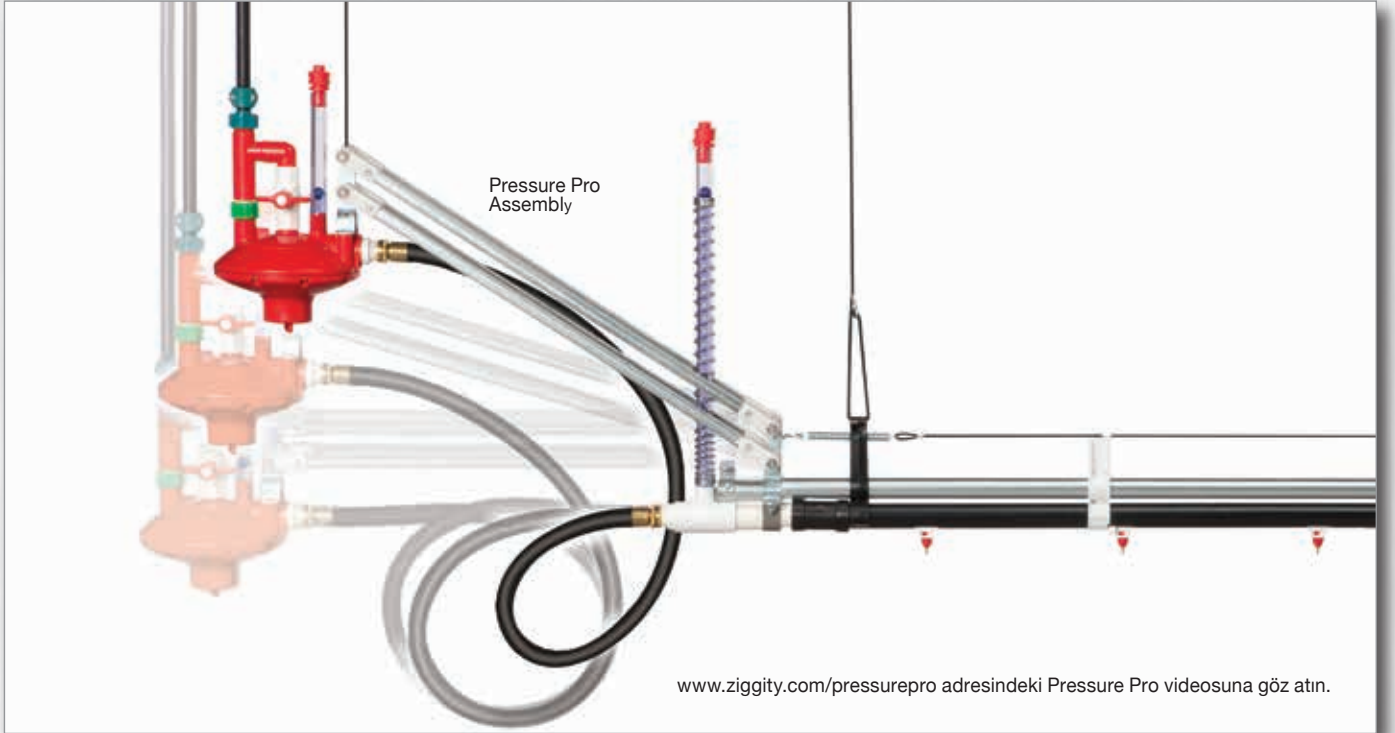

## BASINÇ YÖNETİMİ ARACI

Daha iyi sonuçlar. Zaman kazanın. Tasarruf edin.

[www.ziggity.com/pressurepro](http://www.ziggity.com/pressurepro) adresindeki Pressure Pro videosuna göz atın.

Pressure Pro sayesinde üreticiler suluk hatlarının basınç ayarlarını çok çabuk ve basit bir şekilde yaparak, altlık kalitesini muhafaza edebilirler. Bu sayede daha iyi bir sürü performansı elde ederken, her dönemde maliyetlerini de düşürmüş olurlar.

Pressure Pro, ile üreticiler tüm suluk hatlarının basınç ayarlarını saniyeler için ve tek bir hareketle yapabilirler. Altlığı istenilen kalitede muhafaza etmek için bunu istedikleri zaman istedikleri sıklıkta yapabilirler.

Artık su basıncını ayarlamak için kümes içinde dolaşarak vakit kaybetmenize gerek yok. Bu yönetim aracı ile üreticiler altlık kalitesini bozmadan, tavukların ihtiyacı olan su miktarını, tüm dönem boyunca, efektif olarak ayarlayabilecekler.

# Pressure Pro: Nasıl çalışır.

Su basınç regülatörü hiçbir zaman ayar gerektirmez. Yatay ekseninde Pressure Pro en alt pozisyonda hatta minimum oranda su basıncı verir.

Tavuklar büyüdükçe, regülatörü kaldırarak, su basıncı artırmış olursunuz.