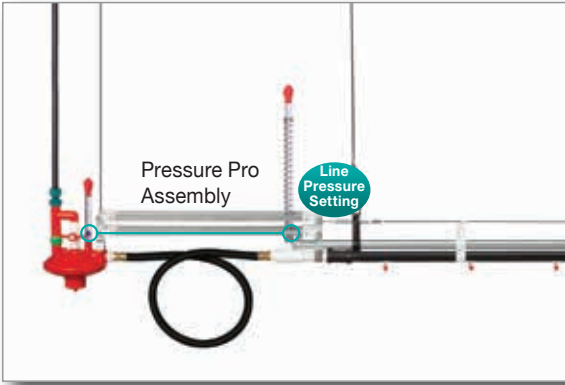

PRESSURE PRO™

BASINÇ YÖNETİMİ ARACI

Daha iyi sonuçlar. Zaman kazanın. Tasarruf edin.

Pressure Pro sayesinde üreticiler suluk hatlarının basınç ayarlarını çok çabuk ve basit bir şekilde yaparak, altlık kalitesini muhafaza edebilirler. Bu sayede daha iyi bir sürü performansı elde ederken, her dönemde maliyetlerini de düşürmüş olurlar.

Pressure Pro, ile üreticiler tüm suluk hatlarının basınç ayarlarını saniyeler için ve tek bir hareketle yapabilirler. Altlığı istenilen kalitede muhafaza etmek için bunu istedikleri zaman istedikleri sıklıkta yapabilirler.

Artık su basıncını ayarlamak için kümes içinde dolaşarak vakit kaybetmenize gerek yok. Bu yönetim aracı ile üreticiler altlık kalitesini bozmadan, tavukların ihtiyacı olan su miktarını, tüm dönem boyunca, efektif olarak ayarlayabilecekler.

Pressure Pro: Nasıl çalışır.

Su basınç regülatörü hiçbir zaman ayar gerektirmez. Yatay ekseninde Pressure Pro en alt pozisyonda hatta minimum oranda su basıncı verir.

Tavuklar büyüdükçe, regülatörü kaldırarak, su basıncını artırmış olursunuz.