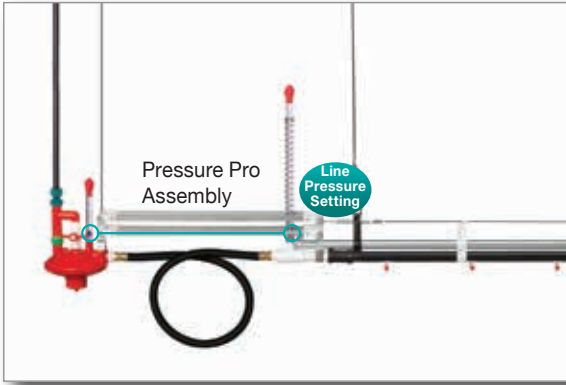

## BASINÇ YÖNETİMİ ARACI

Daha iyi sonuçlar. Zaman kazanın. Tasarruf edin.

[www.ziggity.com/pressurepro](http://www.ziggity.com/pressurepro) adresindeki Pressure Pro videosuna göz atın.

Pressure Pro sayesinde üreticiler suluk hatlarının basınç ayarlarını çok çabuk ve basit bir şekilde yaparak, altlık kalitesini muhafaza edebilirler. Bu sayede daha iyi bir sürü performansı elde ederken, her dönemde maliyetlerini de düşürmüş olurlar.

Pressure Pro, ile üreticiler tüm suluk hatlarının basınç ayarlarını saniyeler için ve tek bir hareketle yapabilirler. Altlığı istenilen kalitede muhafaza etmek için bunu istedikleri zaman istedikleri sıklıkta yapabilirler.

Artık su basıncını ayarlamak için kümes içinde dolaşarak vakit kaybetmenize gerek yok. Bu yönetim aracı ile üreticiler altlık kalitesini bozmadan, tavukların ihtiyacı olan su miktarını, tüm dönem boyunca, efektif olarak ayarlayabilecekler.

# Pressure Pro: Nasıl çalışır.

Su basınç regülatörü hiçbir zaman ayar gerektirmez. Yatay ekseninde Pressure Pro en alt pozisyonda hatta minimum oranda su basıncı verir.

Tavuklar büyüdükçe, regülatörü kaldırarak, su basıncı artırmış olursunuz.