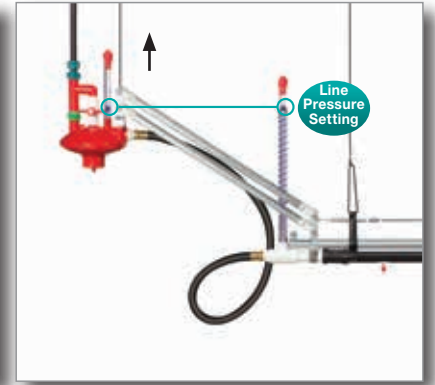

## BASINÇ YÖNETİMİ ARACI

Daha iyi sonuçlar. Zaman kazanın. Tasarruf edin.

[www.ziggity.com/pressurepro](http://www.ziggity.com/pressurepro) adresindeki Pressure Pro videosuna göz atın.

Pressure Pro sayesinde üreticiler suluk hatlarının basınç ayarlarını çok çabuk ve basit bir şekilde yaparak, altlık kalitesini muhafaza edebilirler. Bu sayede daha iyi bir sürü performansı elde ederken, her dönemde maliyetlerini de düşürmüş olurlar.

Pressure Pro, ile üreticiler tüm suluk hatlarının basınç ayarlarını saniyeler için ve tek bir hareketle yapabilirler. Altlığı istenilen kalitede muhafaza etmek için bunu istedikleri zaman istedikleri sıklıkta yapabilirler.

Artık su basıncını ayarlamak için kümes içinde dolaşarak vakit kaybetmenize gerek yok. Bu yönetim aracı ile üreticiler altlık kalitesini bozmadan, tavukların ihtiyacı olan su miktarını, tüm dönem boyunca, efektif olarak ayarlayabilecekler.

# Pressure Pro: Nasıl çalışır.

Su basınç regülatörü hiçbir zaman ayar gerektirmez. Yatay ekseninde Pressure Pro en alt pozisyonda hatta minimum oranda su basıncı verir.

Tavuklar büyüdükçe, regülatörü kaldırarak, su basıncı artırmış olursunuz.