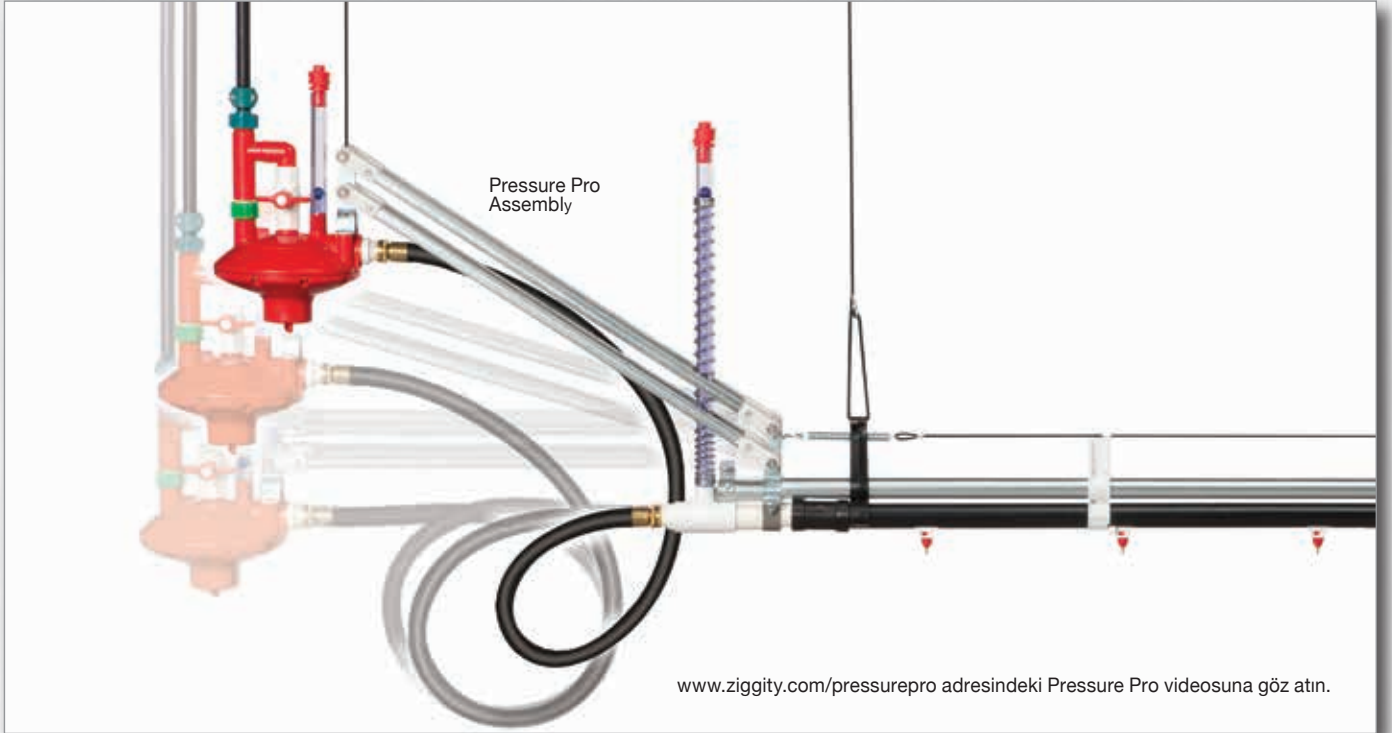

## BASINÇ YÖNETİMİ ARACI

Daha iyi sonuçlar. Zaman kazanın. Tasarruf edin.

Pressure Pro sayesinde üreticiler suluk hatlarının basınç ayarlarını çok çabuk ve basit bir şekilde yaparak, altlık kalitesini muhafaza edebilirler. Bu sayede daha iyi bir sürü performansı elde ederken, her dönemde maliyetlerini de düşürmüş olurlar.

Pressure Pro, ile üreticiler tüm suluk hatlarının basınç ayarlarını saniyeler için ve tek bir hareketle yapabilirler. Altlığı istenilen kalitede muhafaza etmek için bunu istedikleri zaman istedikleri sıklıkta yapabilirler.

Artık su basıncını ayarlamak için kümes içinde dolaşarak vakit kaybetmenize gerek yok. Bu yönetim aracı ile üreticiler altlık kalitesini bozmadan, tavukların ihtiyacı olan su miktarını, tüm dönem boyunca, efektif olarak ayarlayabilecekler.

# Pressure Pro: Nasıl çalışır.

Su basınç regülatörü hiçbir zaman ayar gerektirmez. Yatay ekseninde Pressure Pro en alt pozisyonda hatta minimum oranda su basıncı verir.

Tavuklar büyüdükçe, regülatörü kaldırarak, su basıncını artırmış olursunuz.