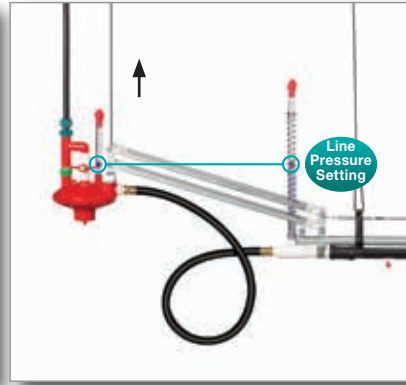

## BASINÇ YÖNETİMİ ARACI

Daha iyi sonuçlar. Zaman kazanın. Tasarruf edin.

[www.ziggity.com/pressurepro](http://www.ziggity.com/pressurepro) adresindeki Pressure Pro videosuna göz atın.

Pressure Pro sayesinde üreticiler suluk hatlarının basınç ayarlarını çok çabuk ve basit bir şekilde yaparak, altlık kalitesini muhafaza edebilirler. Bu sayede daha iyi bir sürü performansı elde ederken, her dönemde maliyetlerini de düşürmüş olurlar.

Pressure Pro, ile üreticiler tüm suluk hatlarının basınç ayarlarını saniyeler için ve tek bir hareketle yapabilirler. Altlığı istenilen kalitede muhafaza etmek için bunu istedikleri zaman istedikleri sıklıkta yapabilirler.

Artık su basıncını ayarlamak için kümes içinde dolaşarak vakit kaybetmenize gerek yok. Bu yönetim aracı ile üreticiler altlık kalitesini bozmadan, tavukların ihtiyacı olan su miktarını, tüm dönem boyunca, efektif olarak ayarlayabilecekler.

# Pressure Pro: Nasıl çalışır.

Su basınç regülatörü hiçbir zaman ayar gerektirmez. Yatay ekseninde Pressure Pro en alt pozisyonda hatta minimum oranda su basıncı verir.

Tavuklar büyüdükçe, regülatörü kaldırarak, su basıncı artırmış olursunuz.