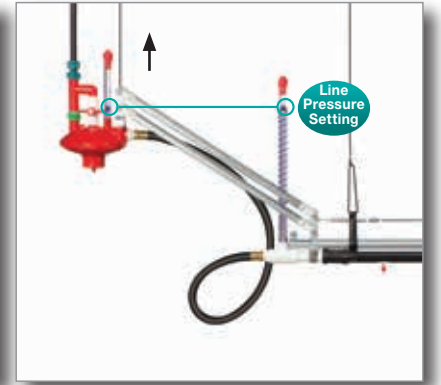

PRESSURE PRO™

BASINÇ YÖNETİMİ ARACI

Daha iyi sonuçlar. Zaman kazanın. Tasarruf edin.

Pressure Pro sayesinde üreticiler suluk hatlarının basınç ayarlarını çok çabuk ve basit bir şekilde yaparak, altlık kalitesini muhafaza edebilirler. Bu sayede daha iyi bir sürü performansı elde ederken, her dönemde maliyetlerini de düşürmüş olurlar.

Pressure Pro, ile üreticiler tüm suluk hatlarının basınç ayarlarını saniyeler için ve tek bir hareketle yapabilirler. Altlığı istenilen kalitede muhafaza etmek için bunu istedikleri zaman istedikleri sıklıkta yapabilirler.

Artık su basıncını ayarlamak için kümes içinde dolaşarak vakit kaybetmenize gerek yok. Bu yönetim aracı ile üreticiler altlık kalitesini bozmadan, tavukların ihtiyacı olan su miktarını, tüm dönem boyunca, efektif olarak ayarlayabilecekler.

Pressure Pro: Nasıl çalışır.

Su basınç regülatörü hiçbir zaman ayar gerektirmez. Yatay ekseninde Pressure Pro en alt pozisyonda hatta minimum oranda su basıncı verir.

Tavuklar büyüdükçe, regülatörü kaldırarak, su basıncını artırmış olursunuz.