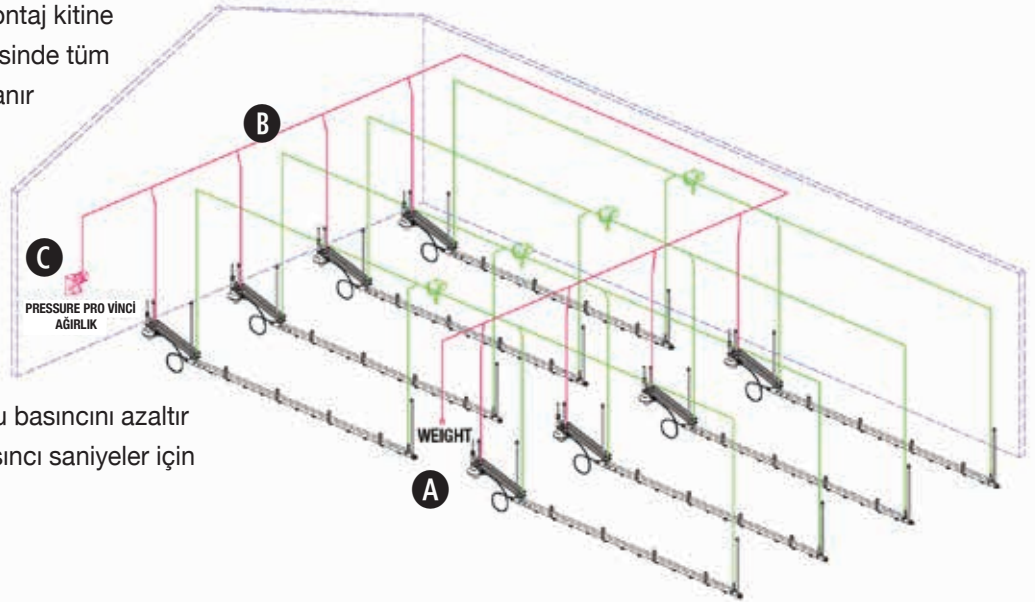

# Pressure Pro: Nasıl çalışır.

Su basınç regülatörü hiçbir zaman ayar gerektirmez. Yatay ekseninde Pressure Pro en alt pozisyonda hatta minimum oranda su basıncı verir.

Tavuklar büyüdükçe, regülatörü kaldırarak, su basıncı artırmış olursunuz.

Su hattının basıncı regülatörün yerden yüksekliği ile doğru orantılı olarak artar veya azalır.

Tüm regülatörler Pressure Pro montaj kitine bağlanır **A** Çelik halatlar **B** sayesinde tüm Pressure Pro kitleri birbirine bağlanır ve sonrasında merkezi vinç **C** ile bağlantısı yapılır. Vinçi manuel olarak veya bir işlemci yardımıyla hareket ettirmek, tüm Pressure Pro ve regülatörleri aşağı veya yukarı doğru hareket ettirir. Regülatör yüksekliğinde olan bu değişim, her bir hattaki su basıncını azaltır veya artırır. Tüm hatlardaki su basıncı saniyeler için ayarlanmış olur.