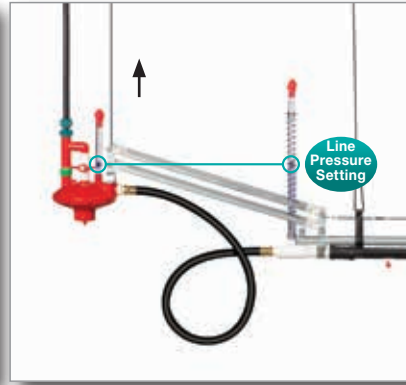

Pressure Pro, ile üreticiler tüm suluk hatlarının basınç ayarlarını saniyeler için ve tek bir hareketle yapabilirler. Altlığı istenilen kalitede muhafaza etmek için bunu istedikleri zaman istedikleri sıklıkta yapabilirler.

Artık su basıncını ayarlamak için kümes içinde dolaşarak vakit kaybetmenize gerek yok. Bu yönetim aracı ile üreticiler altlık kalitesini bozmadan, tavukların ihtiyacı olan su miktarını, tüm dönem boyunca, efektif olarak ayarlayabilecekler.

Pressure Pro: Nasıl çalışır.

Su basınç regülatörü hiçbir zaman ayar gerektirmez. Yatay ekseninde Pressure Pro en alt pozisyonda hatta minimum oranda su basıncı verir.

Tavuklar büyüdükçe, regülatörü kaldırarak, su basıncını artırmış olursunuz.

Su hattının basıncı regülatörün yerden yüksekliği ile doğru orantılı olarak artar veya azalır.

Tüm regülatörler Pressure Pro montaj kitine bağlanır **A** Çelik halatlar **B** sayesinde tüm Pressure Pro kitleri birbirine bağlanır ve sonrasında merkezi vinç **C** ile bağlantısı yapılır. Vinçi manuel olarak veya bir işlemci yardımıyla hareket ettirmek, tüm Pressure Pro ve regülatörleri aşağı veya yukarı doğru hareket ettirir. Regülatör yüksekliğinde olan bu değişim, her bir hattaki su basıncını azaltır veya artırır. Tüm hatlardaki su basıncı saniyeler için ayarlanmış olur.