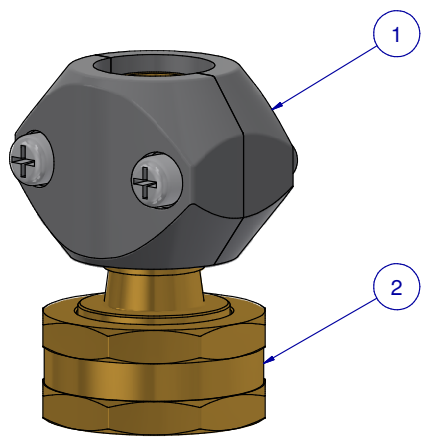

SCALE: 100%

ITEM	PART NR.	QTY	DESCRIPTION
1	3853	1	COUPLING PART: CLAMP 1/2" BARB
2	3855	1	COUPLING PART: FHT X 1/2" BARB

COUPLING: FHT X 1/2" BARB

PART NR.:

DATE: 09-11-18

REVISION:

3858