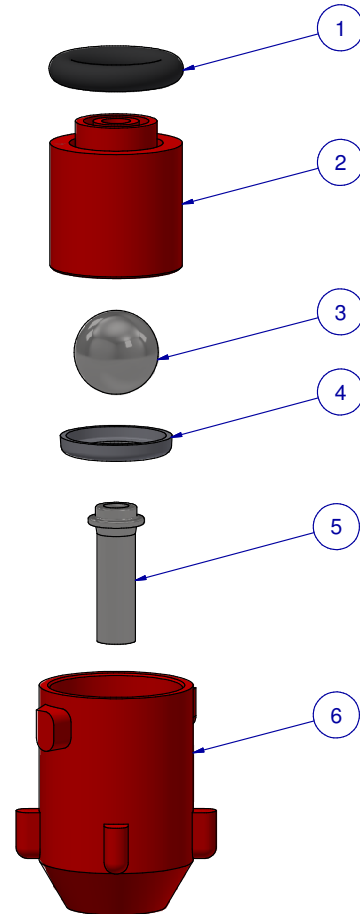

SCALE: 100%

ITEM	PART NR.	QTY	DESCRIPTION
1	47-205	1	O-RING: 205 - 0.421" ID X 11/16" OD X 0.139" CS
2	1792	1	DRINKER PART: CAP BIG Z - RED
3	1783	1	DRINKER PART: BALL - 7/16" BIG Z
4	1782	1	DRINKER PART: SEAT STAINLESS - 7/16" BALL
5	2440	1	DRINKER PART: TRIGGER PIN SHORT - BIG Z
6	1482	1	DRINKER PART: BODY BIG Z

DRINKER: BIG Z - MINI STAR ONLY
 DATE: 12-23-20
 REVISION:

PART NR.:
 2675