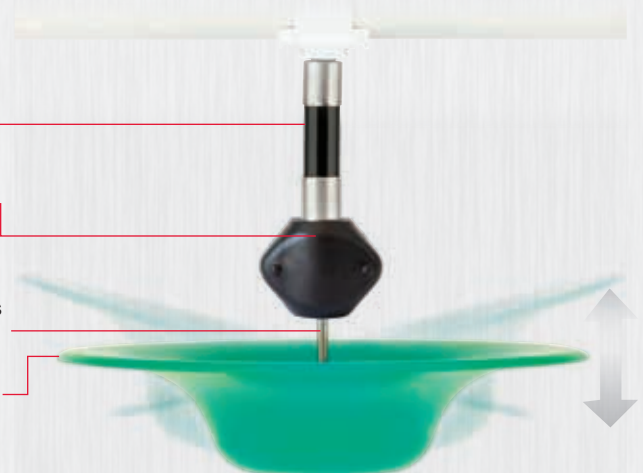

2

Perus tem má coordenação entre os olhos e o bico, por isso desenvolvemos um alvo grande para que eles não consigam errar. O T-Max é projetado para liberar água fresca a cada ação de beber. Ele minimiza o derramamento de água. Enquanto as aves crescem a cama permanece seca, reduzindo a liberação de amônia, garantindo assim lotes mais saudáveis.

3

O Activator T-Max inclina e gira enquanto os perus bebem. Esta ação espalha água ao redor limpando o Activator, eliminando muitas horas necessárias para lavar bebedouros pendulares tradicionais. Além disso, testes de campo mostram que a atividade de mexer cama pode ser drasticamente reduzida ou eliminada.

O Activator inclina e gira para que a água o mantenha limpo enquanto as aves bebem. É feito a partir de materiais resistentes e de longa durabilidade, foi projetado para evitar o derramamento de água.

Proporciona alto volume de água a uma baixa pressão, necessária para não derramar enquanto as aves bebem. A válvula de flushing embutida facilita a remoção de sedimentos, biofilme e ar.

Regulador com Solenóide