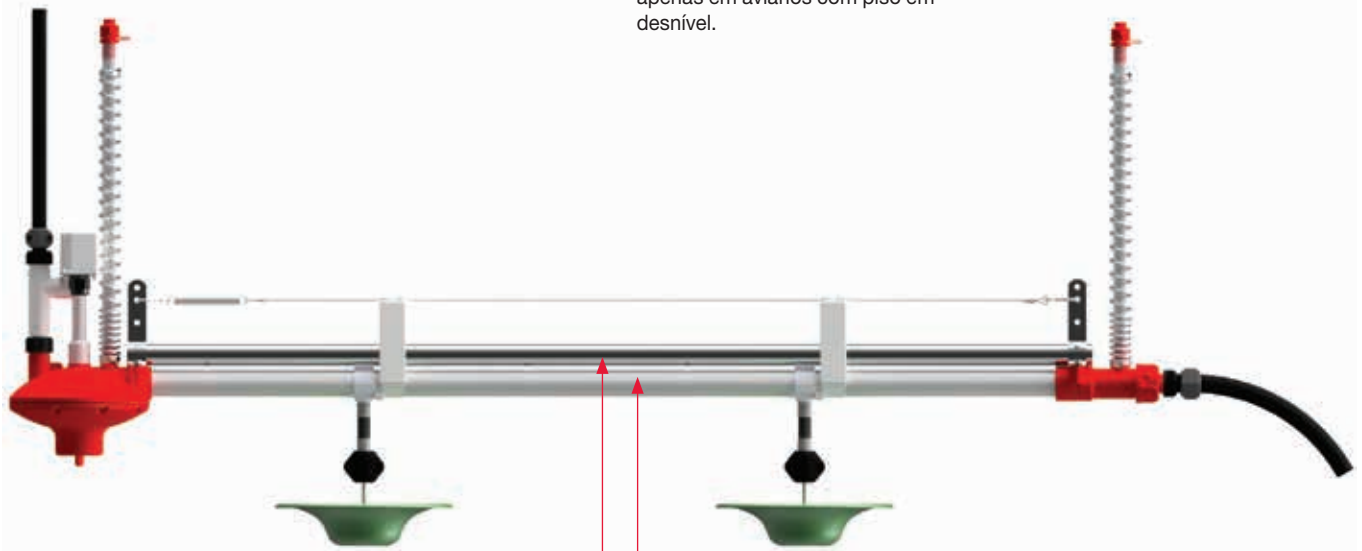

O Activator inclina e gira para que a água o mantenha limpo enquanto as aves bebem. É feito a partir de materiais resistentes e de longa durabilidade, foi projetado para evitar o derramamento de água.

Proporciona alto volume de água a uma baixa pressão, necessária para não derramar enquanto as aves bebem. A válvula de flushing embutida facilita a remoção de sedimentos, biofilme e ar.

Regulador com Solenóide

Para um sistema de flushing automático e autônomo - requer conexão com um controlador ou temporizador com uma saída de 24 VCA.

Neutralizador de Desnível

Reduz a pressão por desnível através de um volume pré-definido. Não requer ajuste e mantém a regulação da pressão do sistema, mesmo quando as aves não estiverem bebendo. É necessário apenas em aviários com piso em desnível.

Conjunto Final de Linha

Se abre automaticamente durante o modo de flush afim de proporcionar um flushing fácil e eficaz.

Tubo de Suporte Galvanizado

O tubo redondo de suporte do perfil Ziggity fornece resistência máxima e estabilidade para reduzir o balanço da linha de bebedouros.