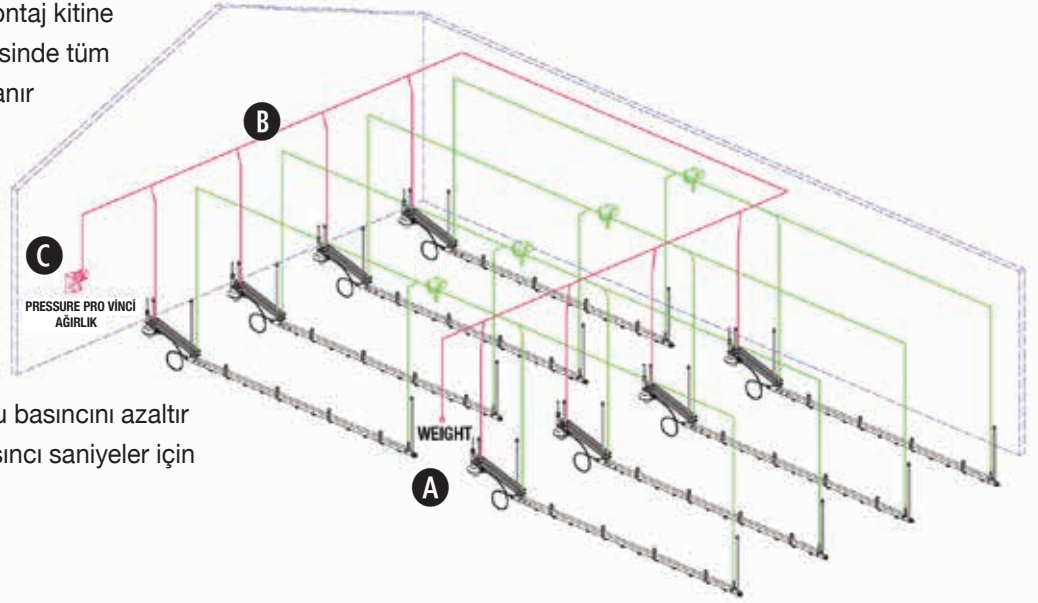

Pressure Pro: Nasıl çalışır.

Su basınç regülatörü hiçbir zaman ayar gerektirmez. Yatay ekseninde Pressure Pro en alt pozisyonda hatta minimum oranda su basıncı verir.

Tavuklar büyüdükçe, regülatörü kaldırarak, su basıncı artırmış olursunuz.

Su hattının basıncı regülatörün yerden yüksekliği ile doğru orantılı olarak artar veya azalır.

Tüm regülatörler Pressure Pro montaj kitine bağlanır **A** Çelik halatlar **B** sayesinde tüm Pressure Pro kitleri birbirine bağlanır ve sonrasında merkezi vinç **C** ile bağlantısı yapılır. Vinçi manuel olarak veya bir işlemci yardımıyla hareket ettirmek, tüm Pressure Pro ve regülatörleri aşağı veya yukarı doğru hareket ettirir. Regülatör yüksekliğinde olan bu değişim, her bir hattaki su basıncını azaltır veya artırır. Tüm hatlardaki su basıncı saniyeler için ayarlanmış olur.