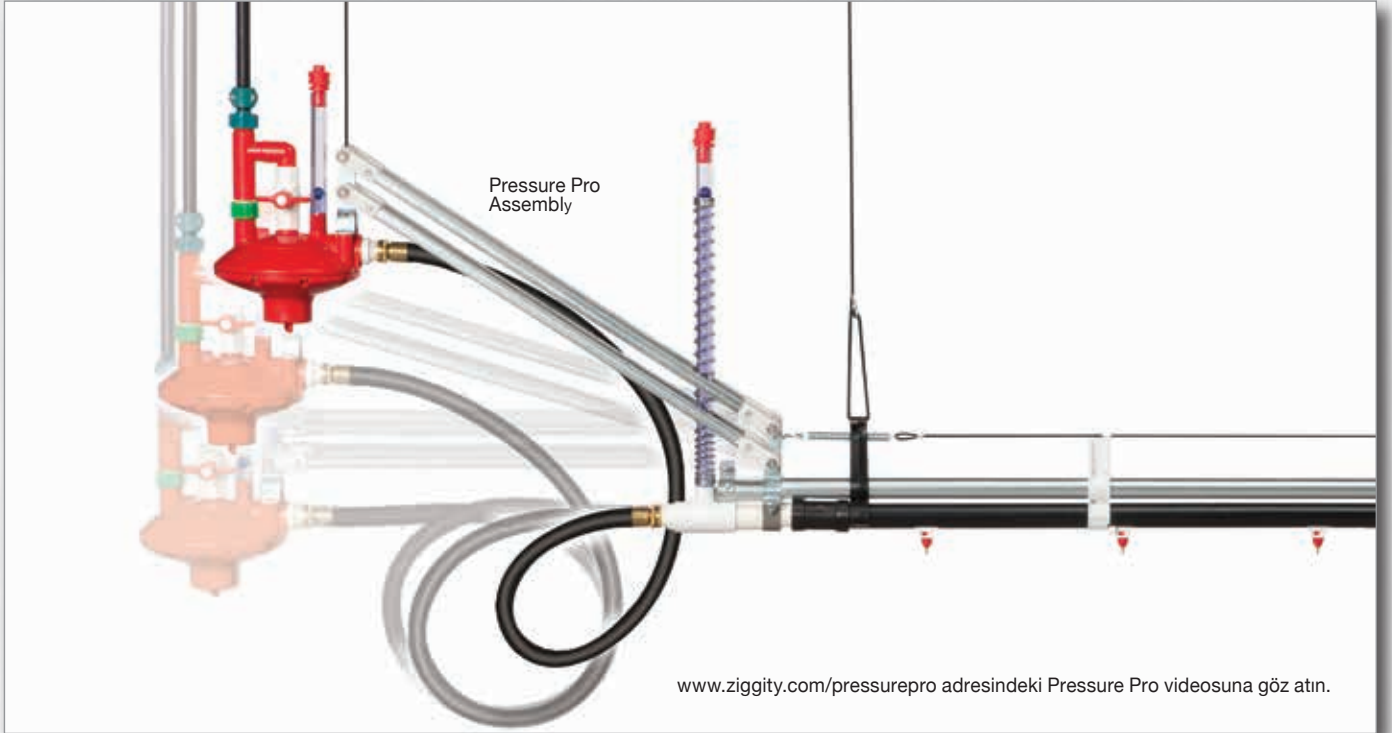

PRESSURE PRO™

BASINÇ YÖNETİMİ ARACI

Daha iyi sonuçlar. Zaman kazanın. Tasarruf edin.

Pressure Pro sayesinde üreticiler suluk hatlarının basınç ayarlarını çok çabuk ve basit bir şekilde yaparak, altlık kalitesini muhafaza edebilirler. Bu sayede daha iyi bir sürü performansı elde ederken, her dönemde maliyetlerini de düşürmüş olurlar.

Pressure Pro, ile üreticiler tüm suluk hatlarının basınç ayarlarını saniyeler için ve tek bir hareketle yapabilirler. Altlığı istenilen kalitede muhafaza etmek için bunu istedikleri zaman istedikleri sıklıkta yapabilirler.

Artık su basıncını ayarlamak için kümes içinde dolaşarak vakit kaybetmenize gerek yok. Bu yönetim aracı ile üreticiler altlık kalitesini bozmadan, tavukların ihtiyacı olan su miktarını, tüm dönem boyunca, efektif olarak ayarlayabilecekler.

Pressure Pro: Nasıl çalışır.

Su basınç regülatörü hiçbir zaman ayar gerektirmez. Yatay ekseninde Pressure Pro en alt pozisyonda hatta minimum oranda su basıncı verir.

Tavuklar büyüdükçe, regülatörü kaldırarak, su basıncı artırmış olursunuz.