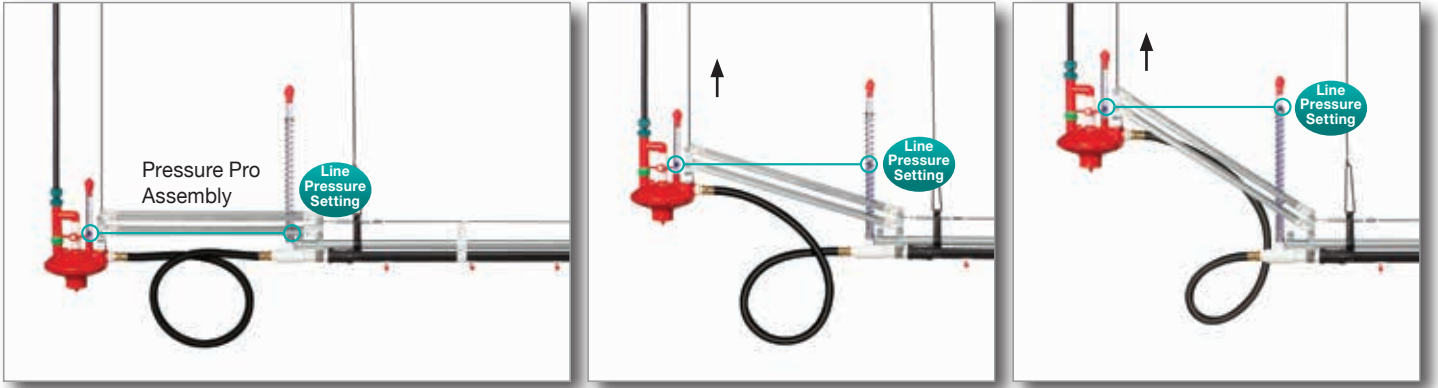

PRESSURE PRO™

BASINÇ YÖNETİMİ ARACI

Daha iyi sonuçlar. Zaman kazanın. Tasarruf edin.

Pressure Pro sayesinde üreticiler suluk hatlarının basınç ayarlarını çok çabuk ve basit bir şekilde yaparak, altlık kalitesini muhafaza edebilirler. Bu sayede daha iyi bir sürü performansı elde ederken, her dönemde maliyetlerini de düşürmüş olurlar.

Pressure Pro, ile üreticiler tüm suluk hatlarının basınç ayarlarını saniyeler için ve tek bir hareketle yapabilirler. Altlığı istenilen kalitede muhafaza etmek için bunu istedikleri zaman istedikleri sıklıkta yapabilirler.

Artık su basıncını ayarlamak için kümes içinde dolaşarak vakit kaybetmenize gerek yok. Bu yönetim aracı ile üreticiler altlık kalitesini bozmadan, tavukların ihtiyacı olan su miktarını, tüm dönem boyunca, efektif olarak ayarlayabilecekler.

Pressure Pro: Nasıl çalışır.

Su basınç regülatörü hiçbir zaman ayar gerektirmez. Yatay ekseninde Pressure Pro en alt pozisyonda hatta minimum oranda su basıncı verir.

Tavuklar büyüdükçe, regülatörü kaldırarak, su basıncı artırmış olursunuz.