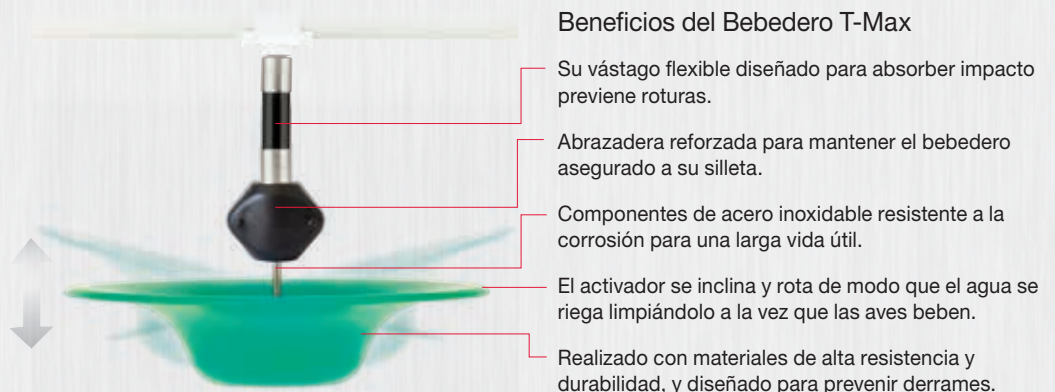

SISTEMA T-MAX

Para Pavos Adultos únicamente

El único bebedero autolimpiante, construido para sobrevivir al desgaste causado por los pavos y su comportamiento.

BENEFICIOS COMPROBADOS

Mejora la salud animal / Máximo rendimiento en peso / Reduce la humedad de la cama y la liberación de amoníaco / Reduce el manejo de cama / Mejora la eficiencia de alimentación / Reduce costos asociados a la cama / Reduce descartes y mortalidad / Reduce costos de medicación / Sistemas de más larga vida útil

1

Finalmente, una alternativa a los bebederos de campana que supera en rendimiento al resto de los sistemas de bebida en todas las áreas críticas. El bebedero Ziggity T-Max para pavos adultos se basa en conceptos comprobados que han hecho de Ziggity el número uno en sistemas de bebederos para pavo bebé. Años de investigación en campo y de ajustes finales han resultado en un bebedero idealmente concebido para el ambiente y la manera en que los pavos adultos beben.

2

Los pavos tienen una pobre coordinación ojo-pico, así que creamos un objetivo grande que los pavos no pueden obviar o fallar. El T-Max está diseñado para dispensar agua fresca con cada acción de bebida, minimizando los derrames. Las aves crecen grandes. La cama se mantiene seca, reduciendo la liberación de amoníaco y asegurando parvadas más sanas.

3

El activador del T-Max se inclina y rota a la vez que los pavos beben. Esta acción riega agua, limpiando el activador, eliminando múltiples horas de limpieza requeridas en los tradicionales bebederos de campana. Además, las pruebas de campo demuestran que el tratamiento posterior de la cama puede ser dramáticamente reducido o hasta eliminado.

4