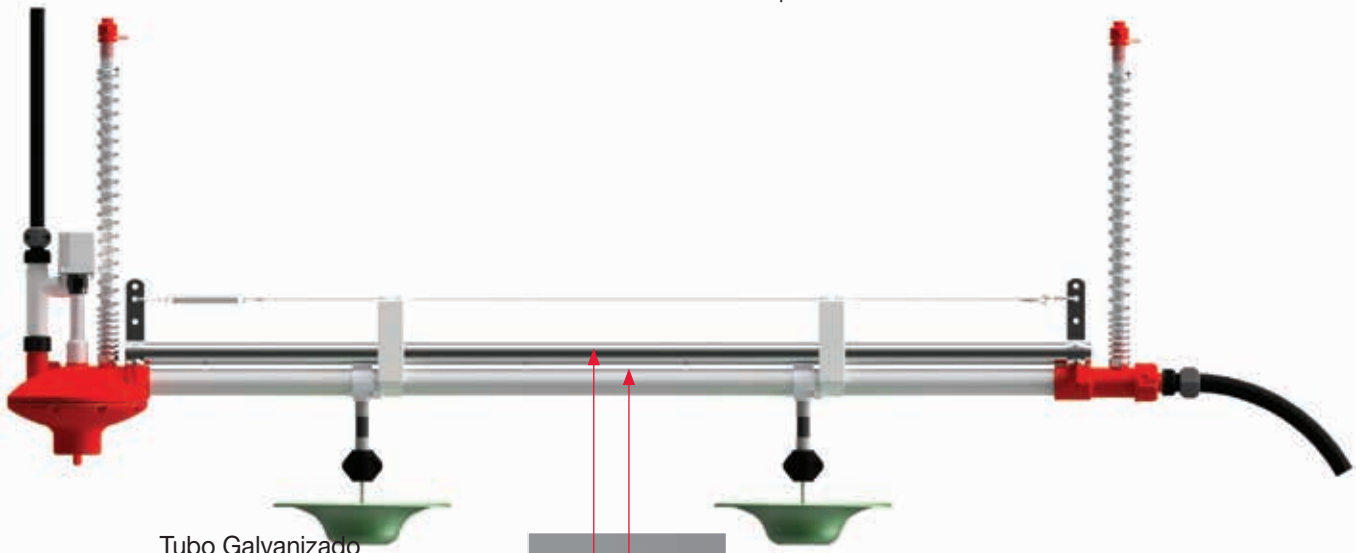

Tubo Galvanizado de Soporte

Para mayor estabilidad y resistencia se emplea tubo galvanizado roscado.

Tubo de gran diámetro

El tubo de mayor diámetro en la industria avícola, tiene virtualmente cero obstrucciones para un enjuague efectivo.

100% FOCUSED

Soporte Ziggity:

Como único fabricante 100% enfocado en los sistemas de bebida para aves, Ziggity provee un gran número de recursos para optimizar los rendimientos de sus aves y sistemas.

Sitio Web:

www.ziggity.com. Cantidad de información útil sobre productos y sistemas de bebida. Véalo en su computador o en su dispositivo móvil.

Datos y Principios de Bebida para aplicaciones avícolas:

Una fuente de información y consejo del mundo real. Suscríbese a Watering Insights eNews en www.poultrywatering.com

Procedimientos de Manejo:

Recomendaciones útiles para el manejo de los sistemas de bebida Ziggity.

The Poultry Watering Specialists

Ziggity Systems Inc.
101 Industrial Parkway East
Middlebury Indiana 46540-8549
USA
Tel: +1 574.825.5849 • Fax: +1 574.825.7674
www.ziggity.com