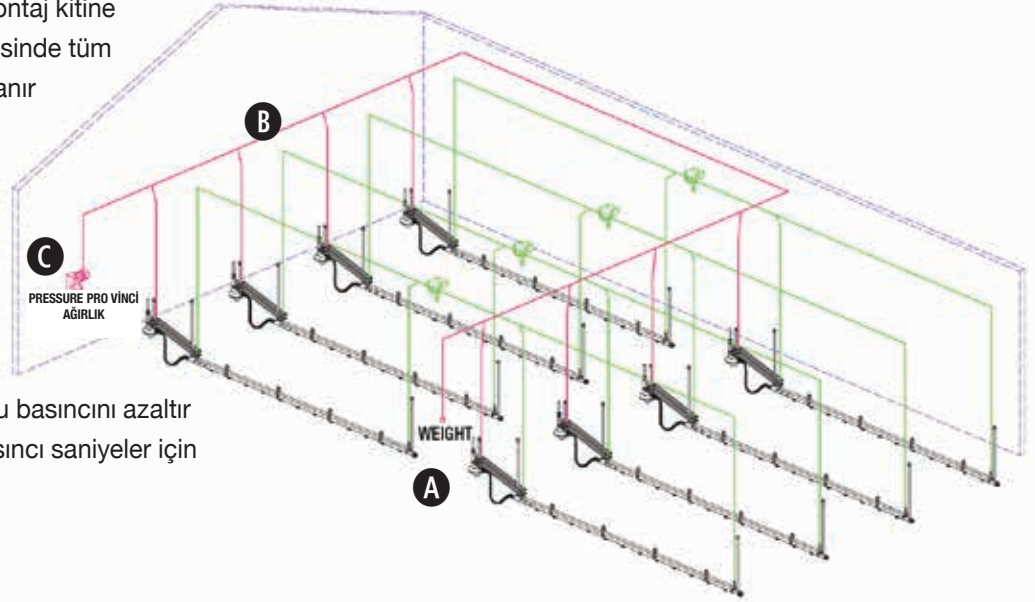

Pressure Pro: Nasıl çalışır.

Su basınç regülatörü hiçbir zaman ayar gerektirmez. Yatay ekseninde Pressure Pro en alt pozisyonda hatta minimum oranda su basıncı verir.

Tavuklar büyüdükçe, regülatörü kaldırarak, su basıncını artırmış olursunuz.

Su hattının basıncı regülatörün yerden yüksekliği ile doğru orantılı olarak artar veya azalır.

Tüm regülatörler Pressure Pro montaj kitine bağlanır **A** Çelik halatlar **B** sayesinde tüm Pressure Pro kitleri birbirine bağlanır ve sonrasında merkezi vinç **C** ile bağlantısı yapılır. Vinçi manuel olarak veya bir işlemci yardımıyla hareket ettirmek, tüm Pressure Pro ve regülatörleri aşağı veya yukarı doğru hareket ettirir. Regülatör yüksekliğinde olan bu değişim, her bir hattaki su basıncını azaltır veya artırır. Tüm hatlardaki su basıncı saniyeler için ayarlanmış olur.