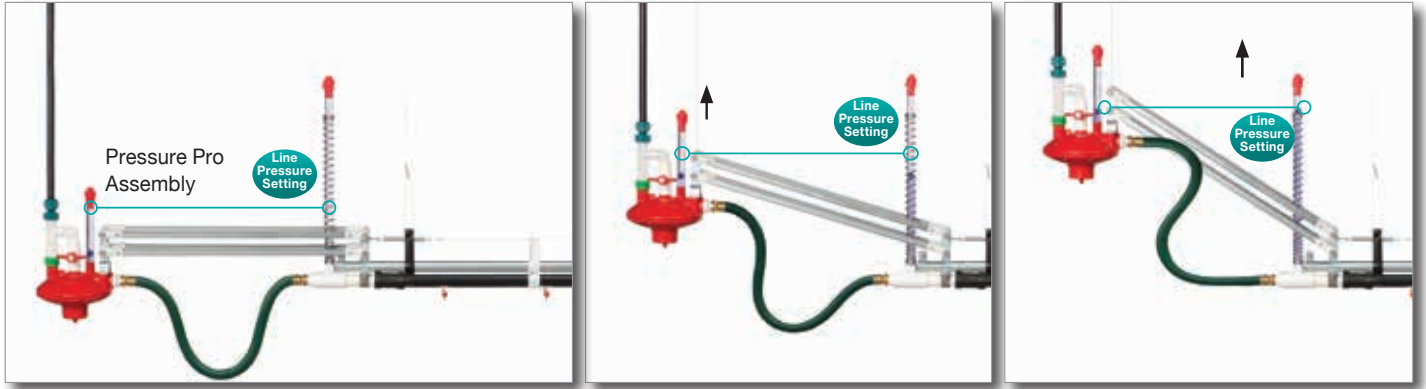

Pressure Pro, ile üreticiler tüm suluk hatlarının basınç ayarlarını saniyeler için ve tek bir hareketle yapabilirler. Altlığı istenilen kalitede muhafaza etmek için bunu istedikleri zaman istedikleri sıklıkta yapabilirler.

Artık su basıncını ayarlamak için kümes içinde dolaşarak vakit kaybetmenize gerek yok. Bu yönetim aracı ile üreticiler altlık kalitesini bozmadan, tavukların ihtiyacı olan su miktarını, tüm dönem boyunca, efektif olarak ayarlayabilecekler.

Pressure Pro: Nasıl çalışır.

Su basınç regülatörü hiçbir zaman ayar gerektirmez. Yatay ekseninde Pressure Pro en alt pozisyonda hatta minimum oranda su basıncı verir.

Tavuklar büyüdükçe, regülatörü kaldırarak, su basıncını artırmış olursunuz.

Su hattının basıncı regülatörün yerden yüksekliği ile doğru orantılı olarak artar veya azalır.

Tüm regülatörler Pressure Pro montaj kitine bağlanır **A** Çelik halatlar **B** sayesinde tüm Pressure Pro kitleri birbirine bağlanır ve sonrasında merkezi vinç **C** ile bağlantısı yapılır. Vinçi manuel olarak veya bir işlemci yardımıyla hareket ettirmek, tüm Pressure Pro ve regülatörleri aşağı veya yukarı doğru hareket ettirir. Regülatör yüksekliğinde olan bu değişim, her bir hattaki su basıncını azaltır veya artırır. Tüm hatlardaki su basıncı saniyeler için ayarlanmış olur.