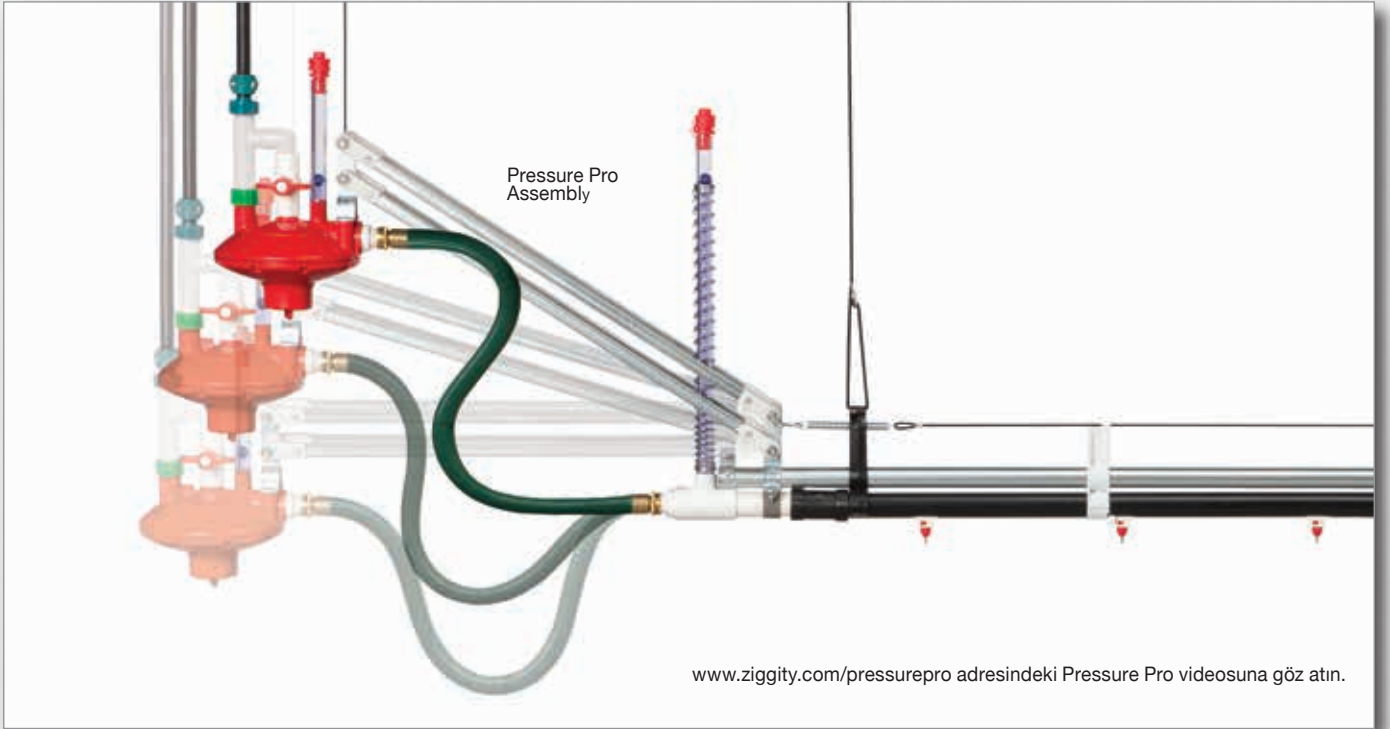

www.ziggity.com/pressurepro adresindeki Pressure Pro videosuna göz atın.

Pressure Pro sayesinde üreticiler suluk hatlarının basınç ayarlarını çok çabuk ve basit bir şekilde yaparak, altlık kalitesini muhafaza edebilirler. Bu sayede daha iyi bir sürü performansı elde ederken, her dönemde maliyetlerini de düşürmüş olurlar.

Pressure Pro, ile üreticiler tüm suluk hatlarının basınç ayarlarını saniyeler için ve tek bir hareketle yapabilirler. Altlığı istenilen kalitede muhafaza etmek için bunu istedikleri zaman istedikleri sıklıkta yapabilirler.

Artık su basıncını ayarlamak için kümes içinde dolaşarak vakit kaybetmenize gerek yok. Bu yönetim aracı ile üreticiler altlık kalitesini bozmadan, tavukların ihtiyacı olan su miktarını, tüm dönem boyunca, efektif olarak ayarlayabilecekler.

Pressure Pro mevcut Ziggity sisteminize uygulamak için sisteminizde herhangi bir değişiklik yapmanıza gerek yoktur. Pressure Pro tüm mevcut Ziggity sistemlerine uygulanabilir.

Lütfen arka sayfada Pressure Pro sisteminin nasıl çalıştığına göz atın.