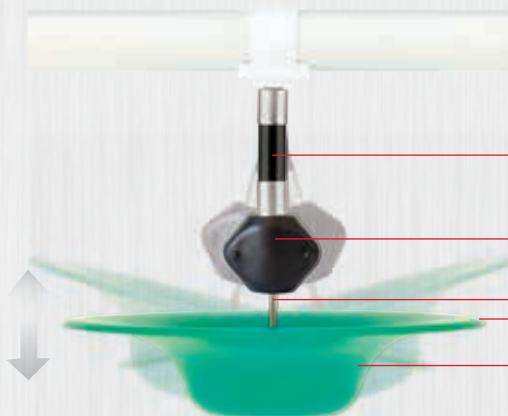

Benefícios dos bebedouros T-Max.

A haste flexível que absorve choques previne rupturas.

A abraçadeira de reforço mantém o bebedouro seguro dentro da sela Flex.

Componentes em aço inoxidável resistentes à corrosão para uma longa durabilidade.

O Activator inclina e gira para que a água o mantenha limpo enquanto as aves bebem.

É feito a partir de materiais resistentes e de longa durabilidade, foi projetado para evitar o derramamento de água.

T-MAX
DRINKERS