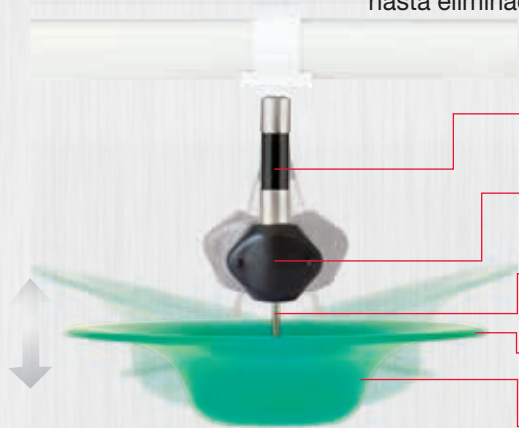

Beneficios del Bebedero T-Max

Su vástago flexible diseñado para absorber impacto previene roturas.

Abrazadera reforzada para mantener el bebedero asegurado a su silleta.

Componentes de acero inoxidable resistente a la corrosión para una larga vida útil.

El activador se inclina y rota de modo que el agua se riega limpiándolo a la vez que las aves beben.

Realizado con materiales de alta resistencia y durabilidad, y diseñado para prevenir derrames.

T-MAX
DRINKERS