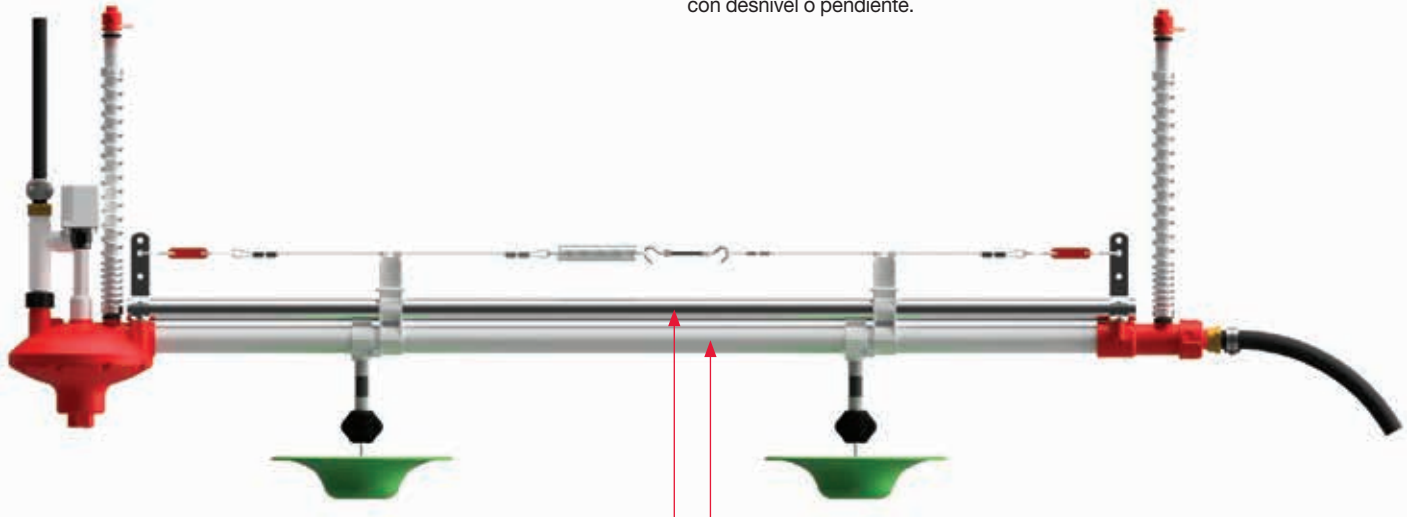

El activador se inclina y rota de modo que el agua se riega limpiándolo a la vez que las aves beben.

Realizado con materiales de alta resistencia y durabilidad, y diseñado para prevenir derrames.

T-MAX
DRINKERS

Visite www.ziggity.com/turkey para una demostración de vídeo.

El mismo concepto que hizo de Ziggity el líder en bebederos para pavos bebé, está ahora disponible para pavos adultos.

Regulador

Entrega altos volúmenes de agua a la baja presión requerida para una bebida sin derrames. Su válvula de enjuague incorporada al cuerpo del regulador facilita la remoción de sedimentos, biopelícula y aire.

Regulador Solenoide

Para sistemas con enjuague automático y libres de atención – Requiere conexión a un controlador o temporizador con salida 24VAC.

Neutralizador de Desnivel

Reduce la presión causada por el desnivel en un rango preseleccionado, no requiere ajuste y mantiene el seteo de presión del sistema, inclusive cuando las aves no están bebiendo. Requerido únicamente en galpones con desnivel o pendiente.

Ensamble Final

Abre automáticamente durante el enjuague dando enjuagues sencillos y efectivos con el mínimo esfuerzo de operación.

Tubo Galvanizado de Soporte
Para mayor estabilidad y resistencia se emplea tubo galvanizado roscado.