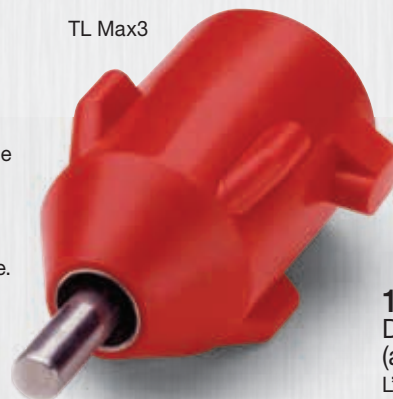

Les plus du Max3:

- Marteau à tête concave pour faciliter l'activation.
- Des composants en acier inoxydable pour une longue durée de vie.
- Les pièces en acier haute résistance gardent les abreuvoirs à l'abri de l'usure.

TL Max3