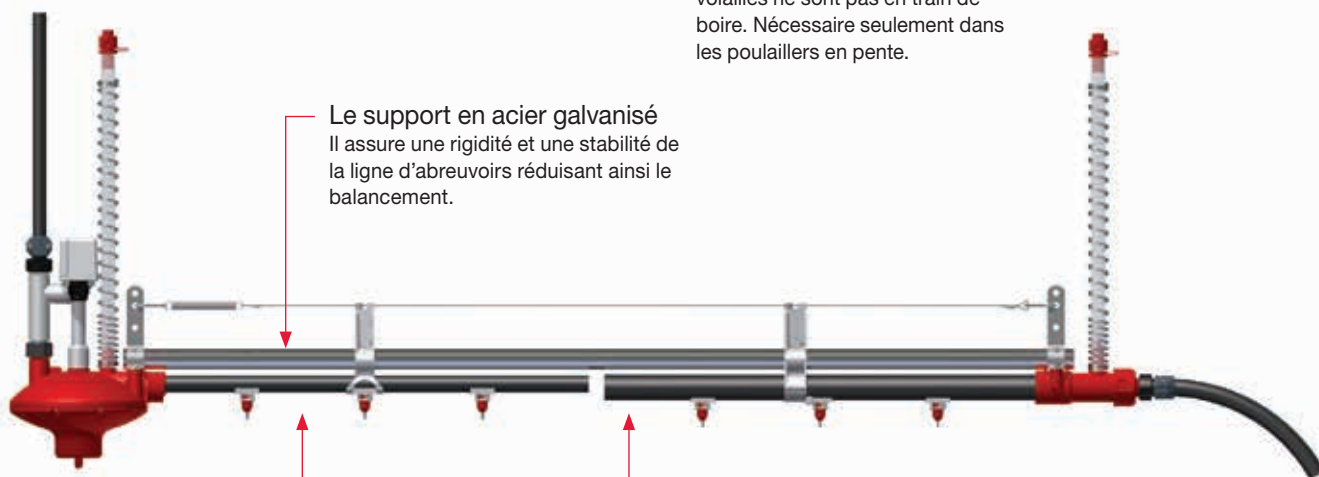

MAX₃
DRINKERS

Une technique d'abreuvement avancée

Ces abreuvoirs dernier cri ont été conçus afin de maximiser les résultats en améliorant la litière, la performance et le système lui-même. Composé de matériaux de qualité, l'abreuvoir Max3 résiste plus facilement aux produits chimiques et au temps pour une efficacité sur le long terme.

Un système qui apporte en permanence une juste quantité d'eau.

Le régulateur

Libère un important volume d'eau à une basse pression pour éviter le gaspillage. Equipé d'une vanne de purge pour évacuer facilement dépôts, biofilm et air.

Le régulateur avec électro-vanne

Pour un système de rinçage automatique et sans surveillance, il n'a besoin que d'être connecté à un minuteur équipé d'une sortie 24 V.

Le compensateur de pente

Il réduit la pression causée par une pente grâce à un réglage pré-déterminé, ne nécessite aucun ajustement et maintient une pression constante même si les volailles ne sont pas en train de boire. Nécessaire seulement dans les poulaillers en pente.

Le bout de ligne

Il s'ouvre automatiquement pendant le rinçage pour un nettoyage facile et efficace.

Le support en acier galvanisé

Il assure une rigidité et une stabilité de la ligne d'abreuvoirs réduisant ainsi le balancement.