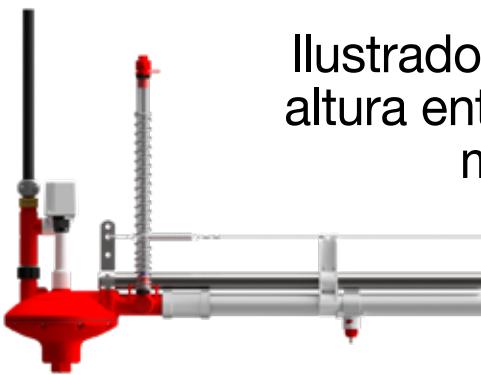

#### Regulador de Flujo

Entrega altos volúmenes de agua a la baja presión requerida para bebida sin derrames. La válvula de flujo incorporada al cuerpo del regulador facilita la remoción de sedimentos, aire y biopelícula.

#### Regulador con Autoflush

El enjuague automático (Autoflush) requiere conectar el regulador a un temporizador o a un control con una salida a 24VAC.

#### Ensamble final

Abre automáticamente durante el modo de enjuague, haciéndolo más fácil y eficaz.

Ilustrado para mostrar las diferencias de altura entre las líneas de bebederos para machos y para hembras.