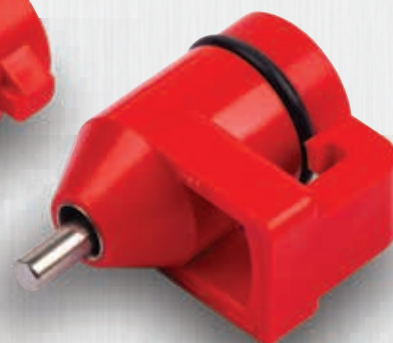

Aktive Max3 Drinker

Wyłączny dystrybutor w Polsce
Avipro Sp. z o.o.
ul. Daszyńskiego 2a
62-300 Września
tel. +48 784398537 / +48 663339678
mail pk@avipro.pl / aw@avipro.pl
www.ziggity.com

Specjaliści ds. pojenia drobiu

Ziggity Systems Inc.
101 Industrial Parkway East
Middlebury Indiana 46540-8549
USA
Tel: +1 574.825.5849 • Fax: +1 574.825.7674
www.ziggity.com